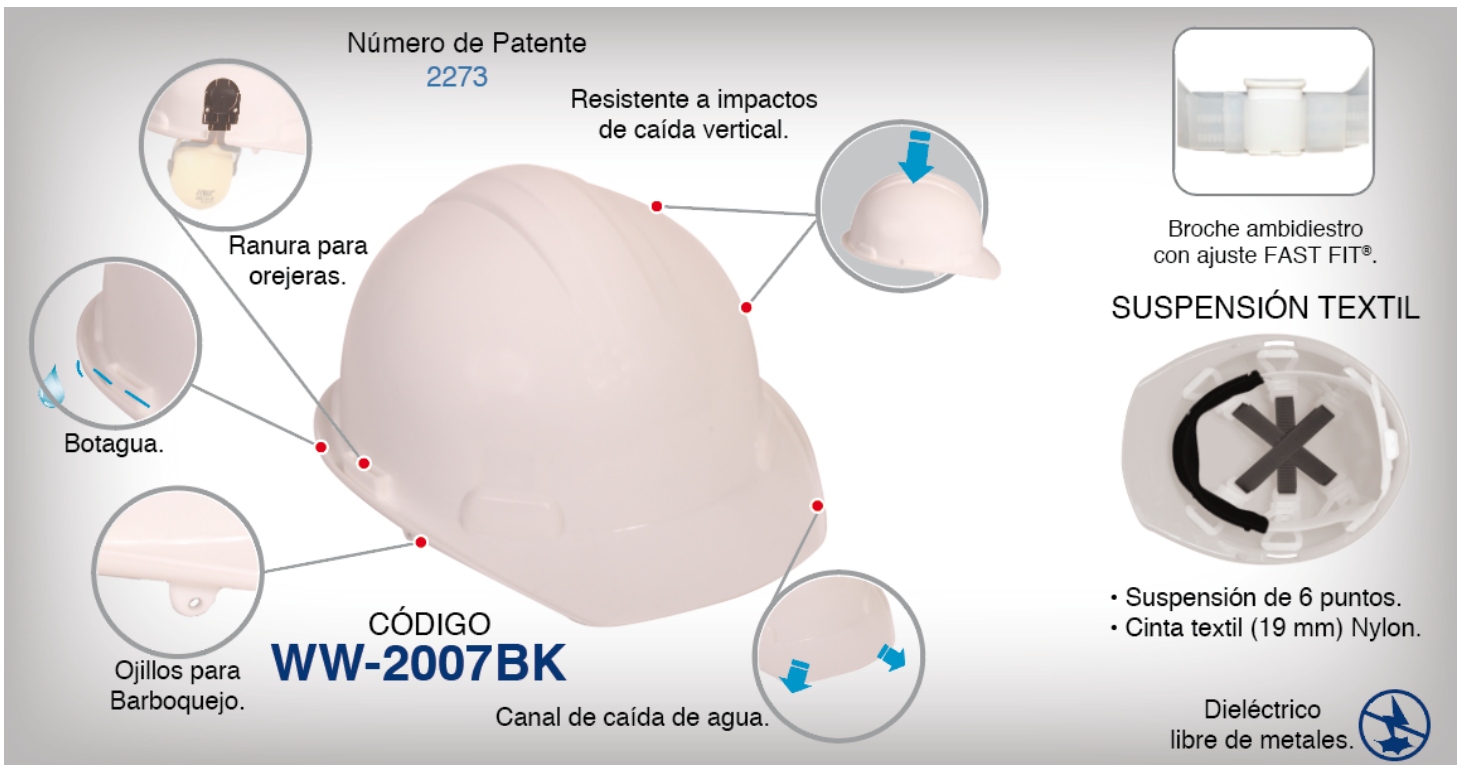

# CASCO DE SEGURIDAD BLANCO TIPO CACHUCHA DIELECTRICO CON SUSPENSION TEXTIL DE 6 PUNTOS

## FUNCIÓN

Proteger la cabeza y cervicales del trabajador de peligros y golpes. Reduce el riesgo de traumatismos craneoencefálicos graves y lesiones en el cuello.

## CARACTERÍSTICAS

- Casco de seguridad clase "E" con suspensión textil resistente a más de 20,000 Volts.
- Composición de 98% Polietileno, 1.5% Pigmento con base de polietileno y 0.5% Aditivo Mineral.
- Suspensión textil de 6 puntos.
- Cinta textil (19 mm) de Nylon.
- Cojinete de foam reemplazable que absorbe la sudoración.
- Diseño de suspensión anatómica de ajuste exacto.
- Color: Blanco.

## VENTAJAS

- Nuevo diseño en la nuquera para evitar el desprendimiento del casco.
- Permite la ventilación interna y se adapta a la cabeza de manera natural.
- Canal de desagüe para que la caída del agua sea por la parte frontal del casco.
- Reforzado en el área frontal, parietal y occipital.
- Diseñado para ajuste en cráneos pequeños y grandes.
- Dubetina lavable.
- Sistema multiajuste Fast Fit® patentado, con dispositivo ambidiestro.
- Certificado NYCE de conformidad con la Norma Oficial Mexicana NOM-115-STPS-2009
- Cumple con ANSI.