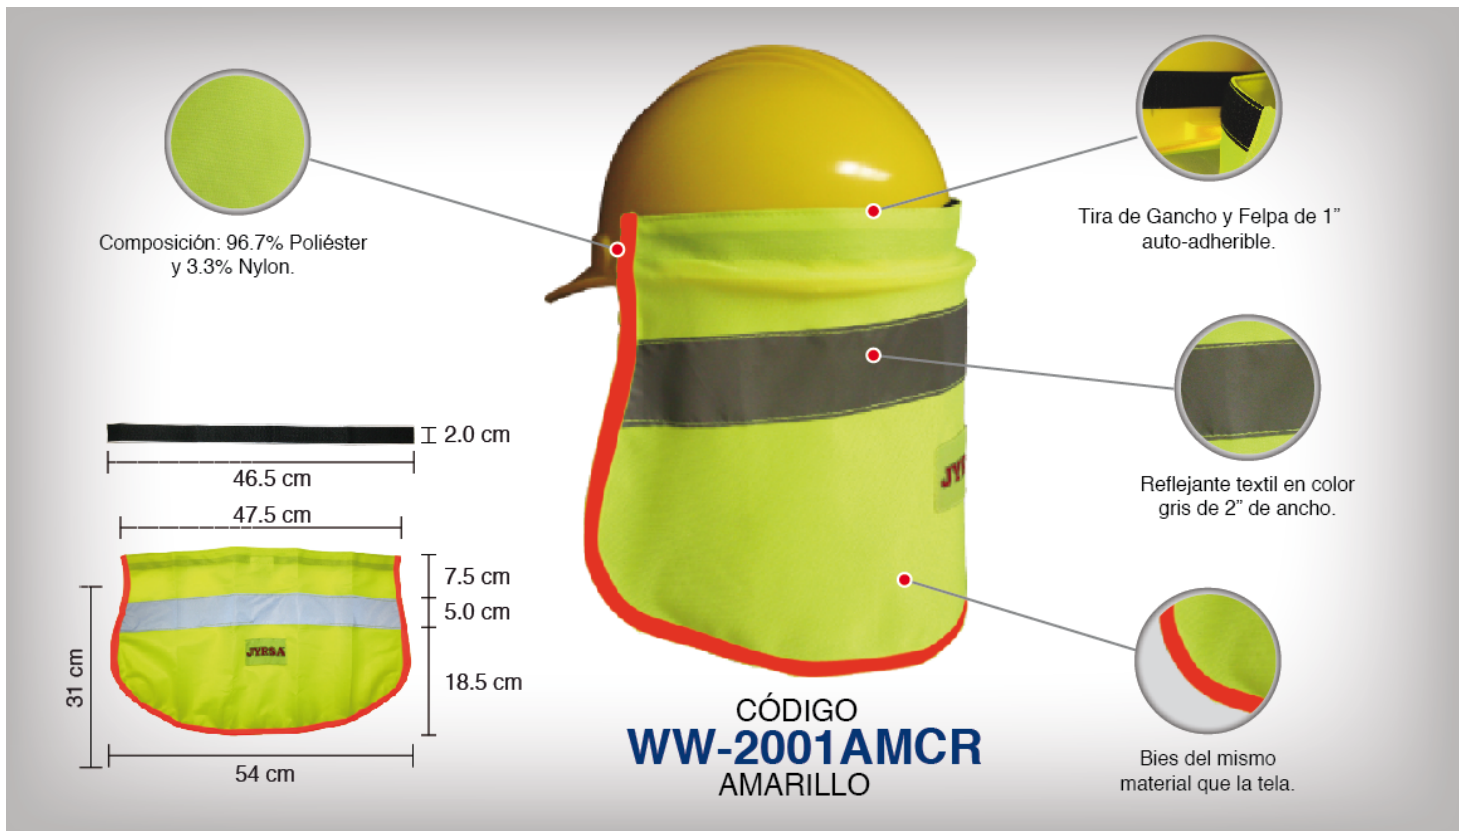

CUBRENUCA AMARILLO PARA CASCO

CÓDIGO

WW-2001AMCR

FUNCIÓN

Protege el área del cuello de los rayos del sol, evitando quemaduras y protegiendo del polvo.

CARACTERÍSTICAS

- Tela de Alta Visibilidad de poliéster.
- Reflejante gris de 2" de ancho.
- Composición: 96.7% Poliéster y 3.3% Nylon.
- Color: Amarillo con bias en color anaranjado.
- Tira de Gancho y Felpa de 1" auto-adherible.
- Bias de mismo material de la tela.

VENTAJAS

- Los colores alta visibilidad, sirven como medida de identificación visual.
- Reflejante textil de 2" de ancho.
- Se adapta a cualquier tipo de casco tipo cachucha.
- Reforzado con bias del mismo material de la tela.
- Fácil de instalar.

APLICACIONES

- Lugares en construcción.
- Trabajos de reparación y mantenimiento.
- Industria minera.

EMPAQUE

- TIPO DE EMPAQUE: Blister.
- MÚLTIPLO DE VENTA: Caja con 100 piezas.